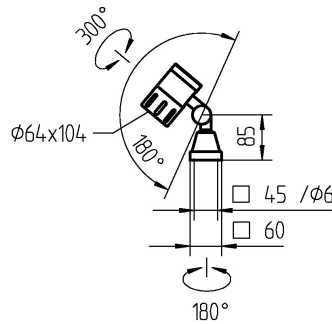

Luminaire sur rotule SPOT LED MCXFL 3 S

112459006-00087899

Waldmann **W**

ENGINEERS OF LIGHT

Equipement

Appareillage

Tension d'alimentation

Puissance absorbée

Flux lumineux de l'éclairage

Efficacité lumineuse du luminaire

Répartition de la lumière

Couleur de lumière

Température de couleur

Indice de rendu des couleurs (IRC)

Indice de protection

Classe de protection

Mode d'allumage

Commande

boîtier

Protection

Cordon d'alimentation

Fixation

Particularités

LED

sans

24 V , AC/DC

env. 6 W

approx. 460 lm

env. 77 lm/W

direct, diffusion large

blanc lumière du jour

env. 5.700 K

>= 72

67

III

commutable

externe

aluminium; anodisé; noir

protection en verre

env. 3.0 m; avec fils d'alimentation sans fiche

pince pour fixation sur table (accessoire); équerre murale (accessoire); embase à visser (inclus); fixation magnétique (accessoire)

02